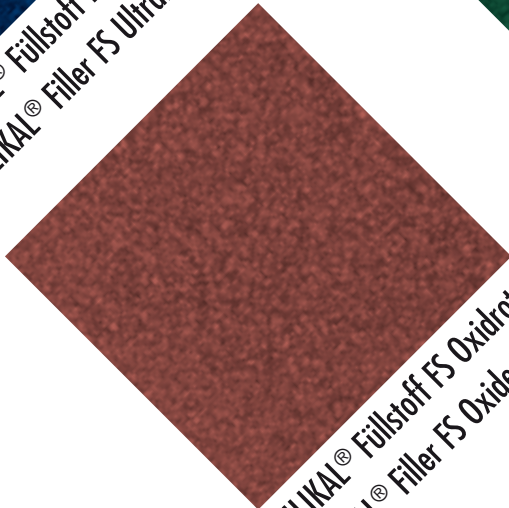

SILIKAL® Füllstoff FS Oxidrot
SILIKAL® Filler FS Oxide Red