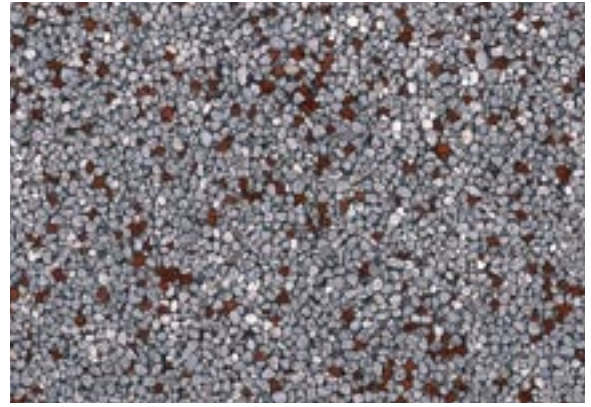

SILIKAL® Füllstoff CQ Nr. 4
SILIKAL® Filler CQ No. 4

Grundfarbton: Silbergrau / Basic Colour: Silver Grey
15 % 0,3 – 0,7 mm; 50 % 0,7 – 1,2 mm; 15 % 1,2 – 1,8 mm
1. Kontrastfarbe: Kastanienbraun / 1. Contrast Colour: Rust Coloured
10 % 0,7 – 1,2 mm
2. Kontrastfarbe: Lichtgrau / 2. Contrast Colour: Light Grey
10 % 0,7 – 1,2 mm