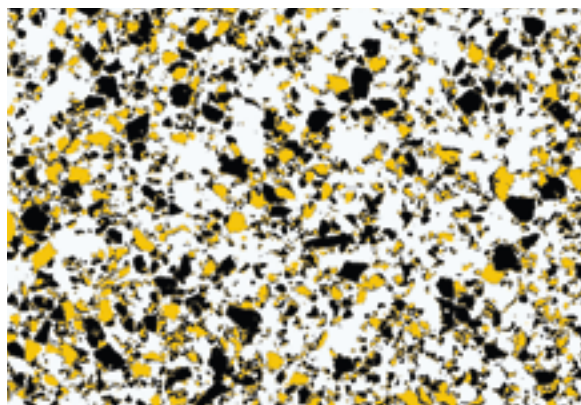

## Colour Concept FC

für SILIKAL® Farbchips / for SILIKAL® Colour Flakes

70 %  
Silikal KF 1

30 %  
Silikal KF 3

50 %  
Silikal KF 1

30 %  
Silikal KF 8

20 %  
Silikal KF 3

50 %  
Silikal KF 1