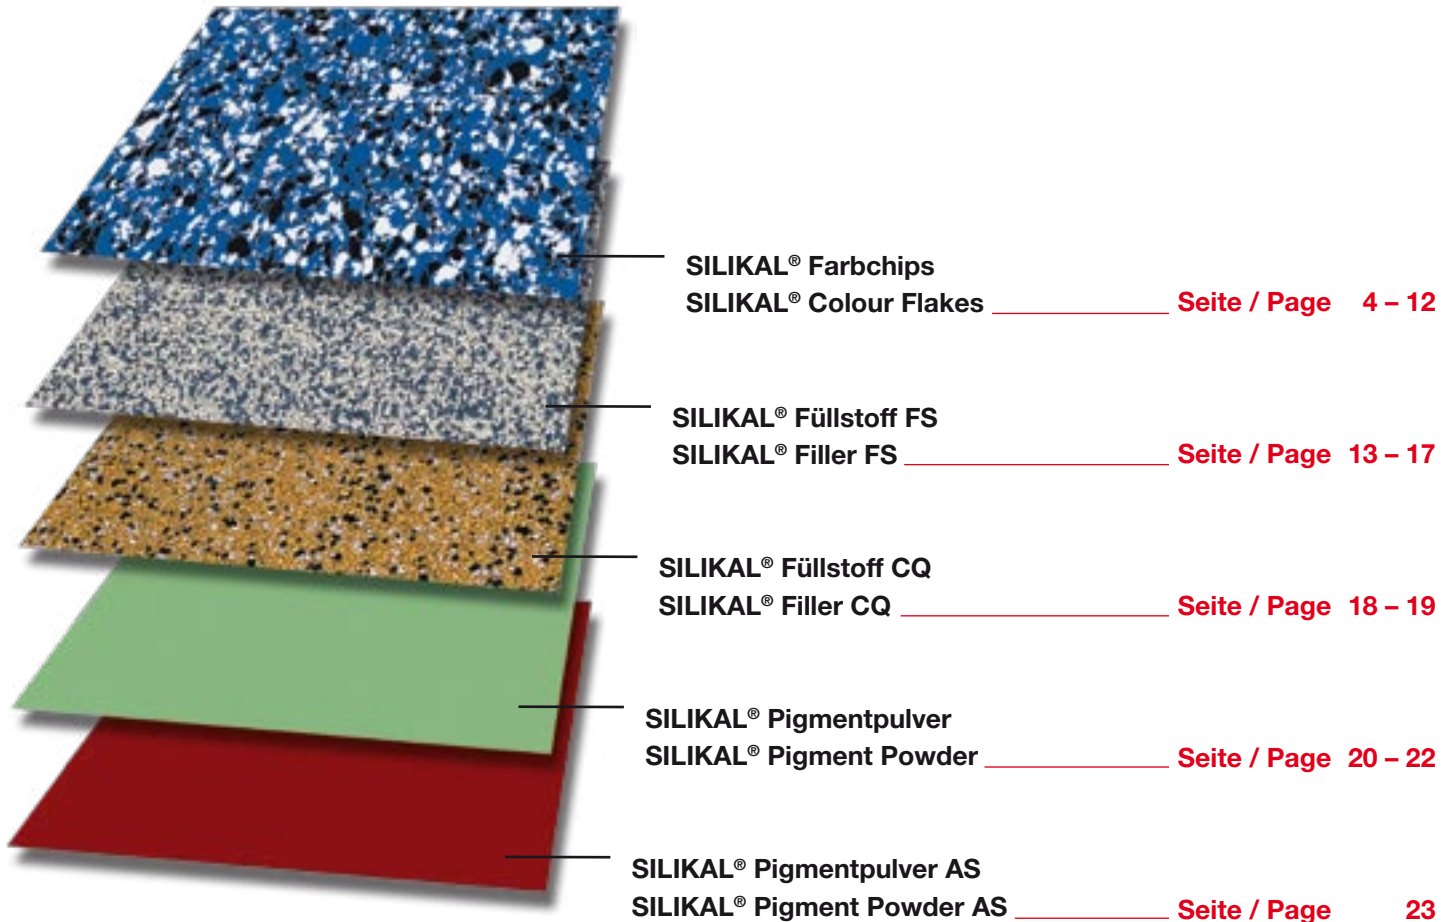

**Silikal®**

**Boden gut, alles gut!**  
**Expect more from your floor.**

***Farbkonzepte***  
***Colour Concepts***

Lust auf Farbe?

Some colour in your life?

Sie möchten Farbe in Ihren Auftritt bringen? Das geht ganz einfach und schnell! **Farbchips, Colorquarze und Pigmente von Silikal** verwandeln hochbelastbare Industriefußböden auf Reaktionsharz-Basis in außergewöhnlich attraktive Grundlagen. Das Silikal-Farbkonzept zeigt Ihnen auf den folgenden Seiten, was möglich ist.

Kleine eingestreute Farbflocken, sogenannte „Chips“, gehören zu den erfolgreichsten Highlights des Silikal-Programms. Auf den Seiten 4 bis 12 stellen sie sich in unterschiedlichsten Farben und Mischungen vor: Ton-in-Ton oder erfrischend lebhaft kombiniert, ganz nach Wunsch.