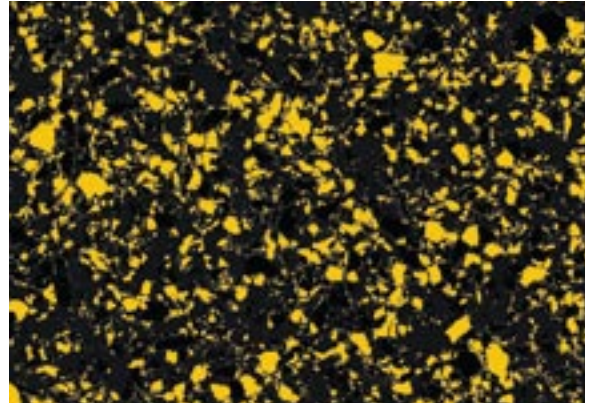

## Colour Concept FC

für SILIKAL® Farbchips / for SILIKAL® Colour Flakes

40 %  
Silikal KF 3

30 %  
Silikal KF 1

30 %  
Silikal KF 21

40 %  
Silikal KF 3

30 %  
Silikal KF 8

30 %  
Silikal KF 21